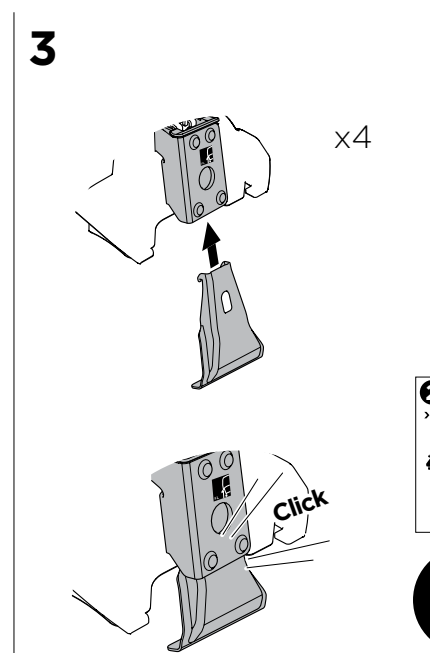

1

Kit 5093

VOLKSWAGEN Passat, 4-dr Sedan, 05-09, 10-14 / *06-10

*North America

ISO 11154-E

THULE WingBar Evo	THULE WingBar Edge	THULE WingBar	THULE SquareBar	Evo X (scale)	Edge X (scale)
VOLKSWAGEN Passat, 4-dr Sedan, 05-09, 10-14 / *06-10				43,5	J
THULE ProBar	THULE SlideBar				X (mm/inch)
VOLKSWAGEN Passat, 4-dr Sedan, 05-09, 10-14 / *06-10				1086 mm / 42 3/4"	

THULE WingBar Evo	THULE WingBar Edge	THULE WingBar	THULE SquareBar	Evo Y (scale)	Edge Y (scale)
VOLKSWAGEN Passat, 4-dr Sedan, 05-09, 10-14 / *06-10				41,5	N
THULE ProBar	THULE SlideBar				Y (mm/inch)
VOLKSWAGEN Passat, 4-dr Sedan, 05-09, 10-14 / *06-10				1066 mm / 42"	

	W (mm/inch)	Z (mm/inch)
VOLKSWAGEN Passat, 4-dr Sedan, 05-09, 10-14 / *06-10	785 mm / 30 7/8"	265 mm / 10 3/8"