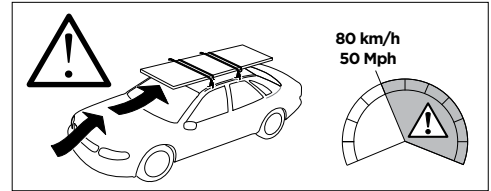

1

Kit 5093

VOLKSWAGEN Passat, 4-dr Sedan, 05-09, 10-14 / *06-10

*North America

ISO 11154-E

THULE WingBar Evo	THULE WingBar Edge	THULE WingBar	THULE SquareBar	Evo X (scale)	Edge X (scale)
VOLKSWAGEN Passat, 4-dr Sedan, 05-09, 10-14 / *06-10				43,5	J
THULE ProBar	THULE SlideBar				X (mm/inch)
VOLKSWAGEN Passat, 4-dr Sedan, 05-09, 10-14 / *06-10				1086 mm / 42 3/4"	