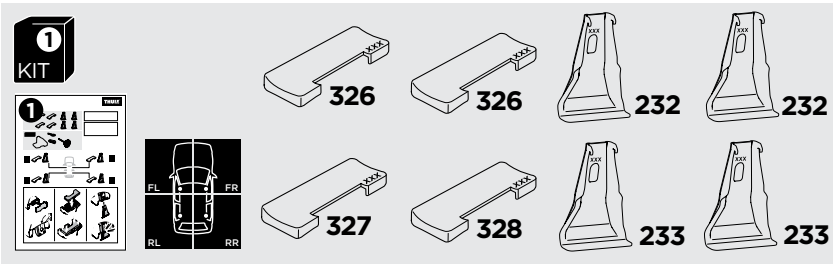

1

Kit 5093

VOLKSWAGEN Passat, 4-dr Sedan, 05-09, 10-14 / *06-10

*North America

ISO 11154-E

THULE WingBar Evo	THULE WingBar Edge	THULE WingBar	THULE SquareBar	Evo X (scale)	Edge X (scale)
VOLKSWAGEN Passat, 4-dr Sedan, 05-09, 10-14 / *06-10				43,5	J
THULE ProBar	THULE SlideBar				X (mm/inch)
VOLKSWAGEN Passat, 4-dr Sedan, 05-09, 10-14 / *06-10				1086 mm / 42 3/4"	

THULE WingBar Evo	THULE WingBar Edge	THULE WingBar	THULE SquareBar	Evo Y (scale)	Edge Y (scale)
VOLKSWAGEN Passat, 4-dr Sedan, 05-09, 10-14 / *06-10				41,5	N
THULE ProBar	THULE SlideBar				Y (mm/inch)
VOLKSWAGEN Passat, 4-dr Sedan, 05-09, 10-14 / *06-10				1066 mm / 42"	

	W (mm/inch)	Z (mm/inch)
VOLKSWAGEN Passat, 4-dr Sedan, 05-09, 10-14 / *06-10	785 mm / 30 7/8"	265 mm / 10 3/8"