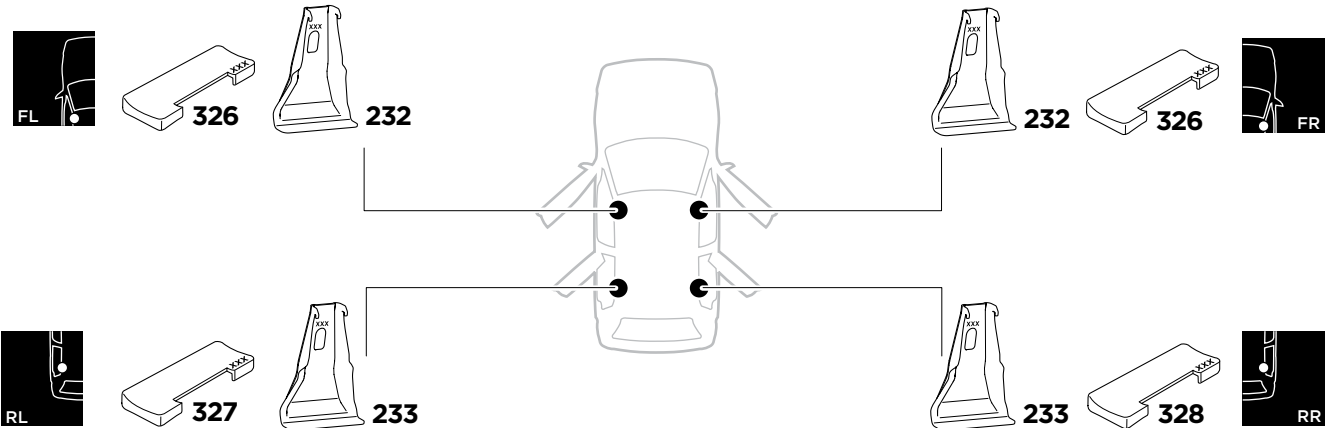

1

Kit 5093

VOLKSWAGEN Passat, 4-dr Sedan, 05-09, 10-14 / *06-10

*North America

ISO 11154-E

THULE WingBar Evo	THULE WingBar Edge	THULE WingBar	THULE SquareBar	Evo X (scale)	Edge X (scale)
VOLKSWAGEN Passat, 4-dr Sedan, 05-09, 10-14 / *06-10				43,5	J
THULE ProBar	THULE SlideBar				X (mm/inch)
VOLKSWAGEN Passat, 4-dr Sedan, 05-09, 10-14 / *06-10				1086 mm / 42 3/4"	

THULE WingBar Evo	THULE WingBar Edge	THULE WingBar	THULE SquareBar	Evo Y (scale)	Edge Y (scale)
VOLKSWAGEN Passat, 4-dr Sedan, 05-09, 10-14 / *06-10				41,5	N
THULE ProBar	THULE SlideBar				Y (mm/inch)
VOLKSWAGEN Passat, 4-dr Sedan, 05-09, 10-14 / *06-10				1066 mm / 42"	

	W (mm/inch)	Z (mm/inch)
VOLKSWAGEN Passat, 4-dr Sedan, 05-09, 10-14 / *06-10	785 mm / 30 7/8"	265 mm / 10 3/8"