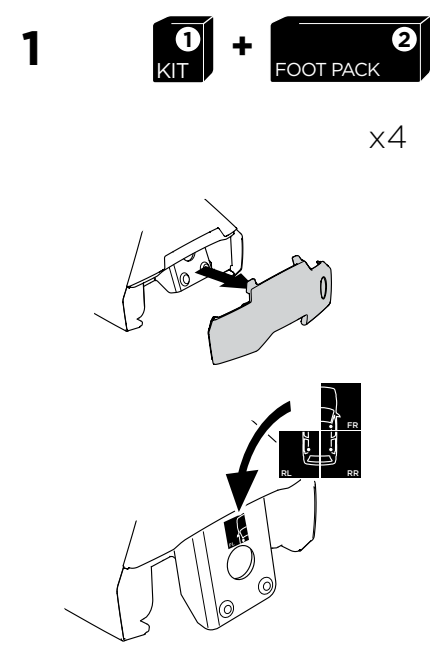

1

Kit 5093

VOLKSWAGEN Passat, 4-dr Sedan, 05-09, 10-14 / *06-10

*North America

ISO 11154-E

THULE WingBar Evo	THULE WingBar Edge	THULE WingBar	THULE SquareBar	Evo X (scale)	Edge X (scale)
VOLKSWAGEN Passat, 4-dr Sedan, 05-09, 10-14 / *06-10				43,5	J
THULE ProBar	THULE SlideBar				X (mm/inch)
VOLKSWAGEN Passat, 4-dr Sedan, 05-09, 10-14 / *06-10				1086 mm / 42 3/4"	

THULE WingBar Evo	THULE WingBar Edge	THULE WingBar	THULE SquareBar	Evo Y (scale)	Edge Y (scale)
VOLKSWAGEN Passat, 4-dr Sedan, 05-09, 10-14 / *06-10				41,5	N
THULE ProBar	THULE SlideBar				Y (mm/inch)
VOLKSWAGEN Passat, 4-dr Sedan, 05-09, 10-14 / *06-10				1066 mm / 42"	

	W (mm/inch)	Z (mm/inch)
VOLKSWAGEN Passat, 4-dr Sedan, 05-09, 10-14 / *06-10	785 mm / 30 7/8"	265 mm / 10 3/8"