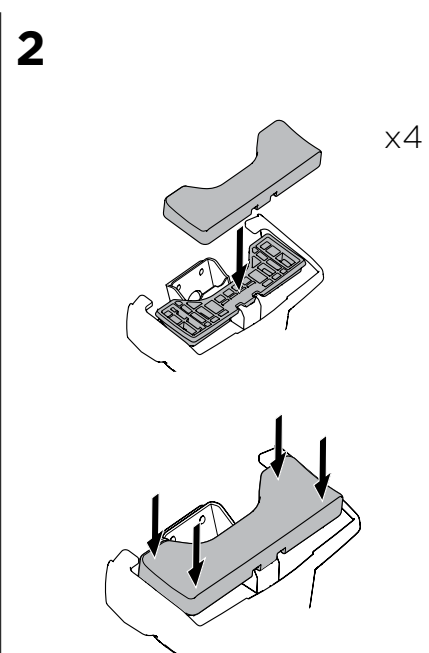

1

Kit 5093

VOLKSWAGEN Passat, 4-dr Sedan, 05-09, 10-14 / *06-10

*North America

ISO 11154-E

THULE WingBar Evo	THULE WingBar Edge	THULE WingBar	THULE SquareBar	Evo X (scale)	Edge X (scale)
VOLKSWAGEN Passat, 4-dr Sedan, 05-09, 10-14 / *06-10				43,5	J
THULE ProBar	THULE SlideBar				X (mm/inch)
VOLKSWAGEN Passat, 4-dr Sedan, 05-09, 10-14 / *06-10				1086 mm / 42 3/4"	

THULE WingBar Evo	THULE WingBar Edge	THULE WingBar	THULE SquareBar	Evo Y (scale)	Edge Y (scale)
VOLKSWAGEN Passat, 4-dr Sedan, 05-09, 10-14 / *06-10				41,5	N
THULE ProBar	THULE SlideBar				Y (mm/inch)
VOLKSWAGEN Passat, 4-dr Sedan, 05-09, 10-14 / *06-10				1066 mm / 42"	

	W (mm/inch)	Z (mm/inch)
VOLKSWAGEN Passat, 4-dr Sedan, 05-09, 10-14 / *06-10	785 mm / 30 7/8"	265 mm / 10 3/8"