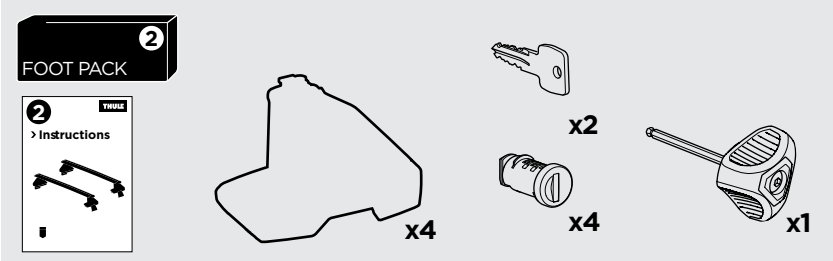

1

Kit 5093

VOLKSWAGEN Passat, 4-dr Sedan, 05-09, 10-14 / *06-10

*North America

ISO 11154-E

THULE WingBar Evo	THULE WingBar Edge	THULE WingBar	THULE SquareBar	Evo X (scale)	Edge X (scale)
VOLKSWAGEN Passat, 4-dr Sedan, 05-09, 10-14 / *06-10				43,5	J
THULE ProBar	THULE SlideBar				X (mm/inch)
VOLKSWAGEN Passat, 4-dr Sedan, 05-09, 10-14 / *06-10				1086 mm / 42 3/4"	

THULE WingBar Evo	THULE WingBar Edge	THULE WingBar	THULE SquareBar	Evo Y (scale)	Edge Y (scale)
VOLKSWAGEN Passat, 4-dr Sedan, 05-09, 10-14 / *06-10				41,5	N
THULE ProBar	THULE SlideBar				Y (mm/inch)
VOLKSWAGEN Passat, 4-dr Sedan, 05-09, 10-14 / *06-10				1066 mm / 42"	

	W (mm/inch)	Z (mm/inch)
VOLKSWAGEN Passat, 4-dr Sedan, 05-09, 10-14 / *06-10	785 mm / 30 7/8"	265 mm / 10 3/8"