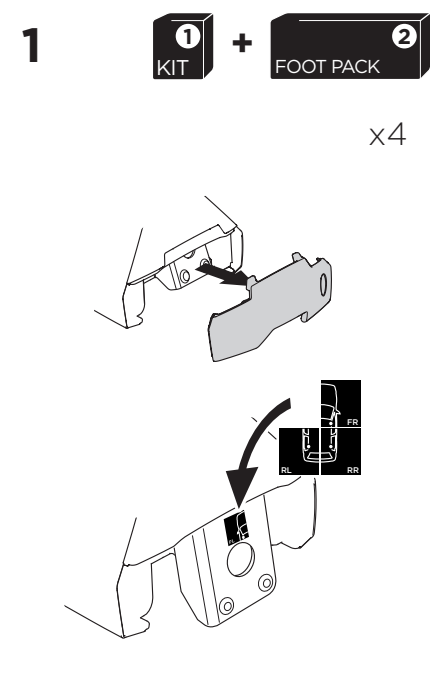

1

Kit 5015

VOLKSWAGEN Polo (Mk V.), 5-dr Hatchback, 09-17

ISO 11154-E

THULE WingBar Evo	THULE WingBar Edge	THULE WingBar	THULE SquareBar	Evo X (scale)	Edge X (scale)
VOLKSWAGEN Polo (Mk V.), 5-dr Hatchback, 09-17				41	O

THULE ProBar	THULE SlideBar	X (mm/inch)		
VOLKSWAGEN Polo (Mk V.), 5-dr Hatchback, 09-17		1061 mm / 41 3/4"		

THULE WingBar Evo	THULE WingBar Edge	THULE WingBar	THULE SquareBar	Evo Y (scale)	Edge Y (scale)
VOLKSWAGEN Polo (Mk V.), 5-dr Hatchback, 09-17				36	G

THULE ProBar	THULE SlideBar	Y (mm/inch)		
VOLKSWAGEN Polo (Mk V.), 5-dr Hatchback, 09-17		1011 mm / 39 3/4"		

	W (mm/inch)	Z (mm/inch)
VOLKSWAGEN Polo (Mk V.), 5-dr Hatchback, 09-17	795 mm / 31 1/4"	175 mm / 6 7/8"