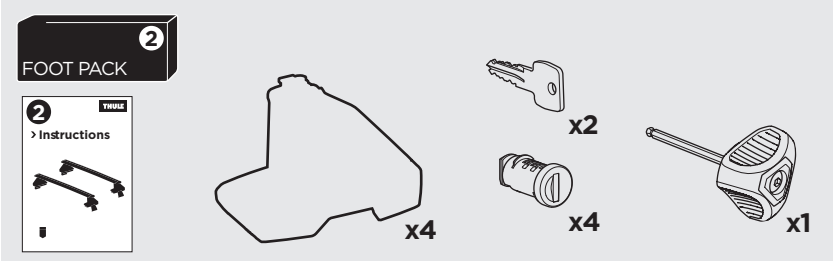

1

Kit 5015

VOLKSWAGEN Polo (Mk V.), 5-dr Hatchback, 09-17

ISO 11154-E

THULE WingBar Evo	THULE WingBar Edge	THULE WingBar	THULE SquareBar	Evo X (scale)	Edge X (scale)
VOLKSWAGEN Polo (Mk V.), 5-dr Hatchback, 09-17				41	O

THULE ProBar	THULE SlideBar	X (mm/inch)		
VOLKSWAGEN Polo (Mk V.), 5-dr Hatchback, 09-17		1061 mm / 41 3/4"		

THULE WingBar Evo	THULE WingBar Edge	THULE WingBar	THULE SquareBar	Evo Y (scale)	Edge Y (scale)
VOLKSWAGEN Polo (Mk V.), 5-dr Hatchback, 09-17				36	G

THULE ProBar	THULE SlideBar	Y (mm/inch)		
VOLKSWAGEN Polo (Mk V.), 5-dr Hatchback, 09-17		1011 mm / 39 3/4"		

	W (mm/inch)	Z (mm/inch)
VOLKSWAGEN Polo (Mk V.), 5-dr Hatchback, 09-17	795 mm / 31 1/4"	175 mm / 6 7/8"