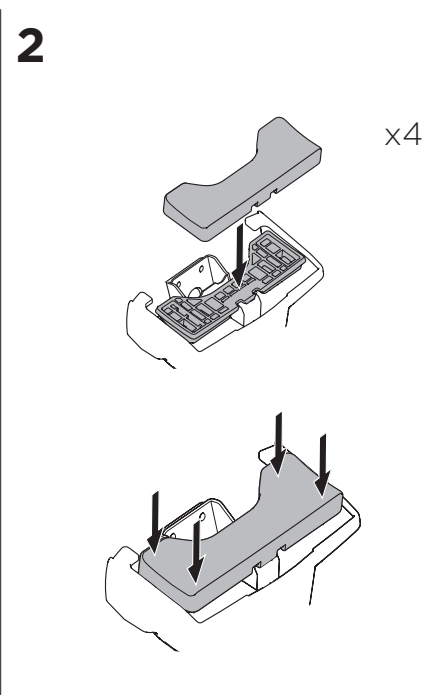

1

Kit 5015

VOLKSWAGEN Polo (Mk V.), 5-dr Hatchback, 09-17

ISO 11154-E

THULE WingBar Evo	THULE WingBar Edge	THULE WingBar	THULE SquareBar	Evo X (scale)	Edge X (scale)
VOLKSWAGEN Polo (Mk V.), 5-dr Hatchback, 09-17				41	O

THULE ProBar	THULE SlideBar	X (mm/inch)		
VOLKSWAGEN Polo (Mk V.), 5-dr Hatchback, 09-17		1061 mm / 41 3/4"		

THULE WingBar Evo	THULE WingBar Edge	THULE WingBar	THULE SquareBar	Evo Y (scale)	Edge Y (scale)
VOLKSWAGEN Polo (Mk V.), 5-dr Hatchback, 09-17				36	G

THULE ProBar	THULE SlideBar	Y (mm/inch)		
VOLKSWAGEN Polo (Mk V.), 5-dr Hatchback, 09-17		1011 mm / 39 3/4"		

	W (mm/inch)	Z (mm/inch)
VOLKSWAGEN Polo (Mk V.), 5-dr Hatchback, 09-17	795 mm / 31 1/4"	175 mm / 6 7/8"