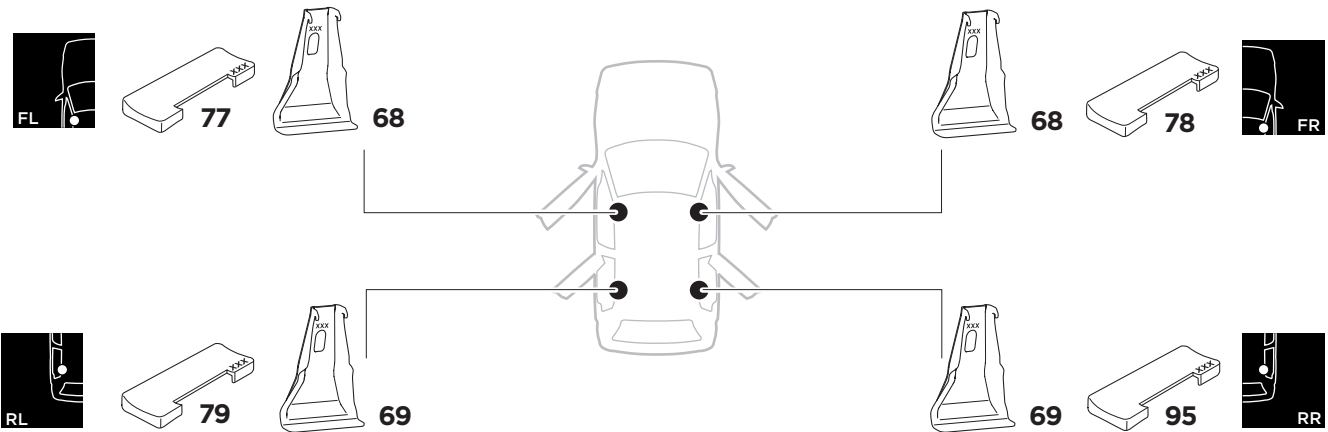

1

Kit 5015

VOLKSWAGEN Polo (Mk V.), 5-dr Hatchback, 09-17

ISO 11154-E

THULE WingBar Evo	THULE WingBar Edge	THULE WingBar	THULE SquareBar	Evo X (scale)	Edge X (scale)
VOLKSWAGEN Polo (Mk V.), 5-dr Hatchback, 09-17				41	O

THULE ProBar	THULE SlideBar	X (mm/inch)		
VOLKSWAGEN Polo (Mk V.), 5-dr Hatchback, 09-17		1061 mm / 41 3/4"		

THULE WingBar Evo	THULE WingBar Edge	THULE WingBar	THULE SquareBar	Evo Y (scale)	Edge Y (scale)
VOLKSWAGEN Polo (Mk V.), 5-dr Hatchback, 09-17				36	G

THULE ProBar	THULE SlideBar	Y (mm/inch)		
VOLKSWAGEN Polo (Mk V.), 5-dr Hatchback, 09-17		1011 mm / 39 3/4"		

	W (mm/inch)	Z (mm/inch)
VOLKSWAGEN Polo (Mk V.), 5-dr Hatchback, 09-17	795 mm / 31 1/4"	175 mm / 6 7/8"