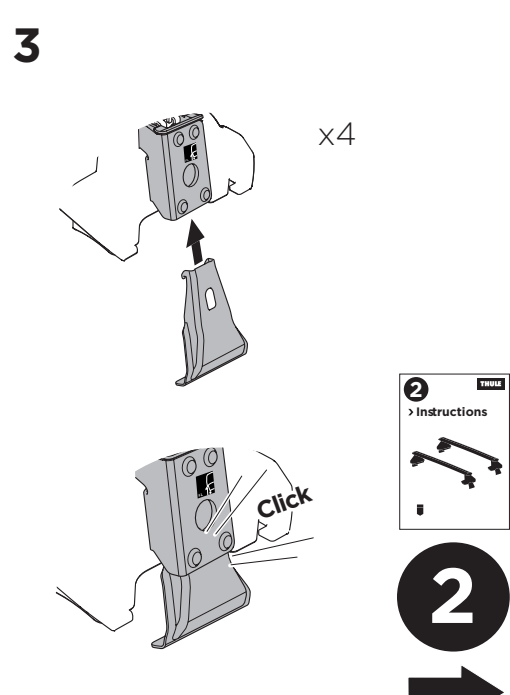

1

Kit 5015

VOLKSWAGEN Polo (Mk V.), 5-dr Hatchback, 09-17

ISO 11154-E

THULE WingBar Evo	THULE WingBar Edge	THULE WingBar	THULE SquareBar	Evo X (scale)	Edge X (scale)
VOLKSWAGEN Polo (Mk V.), 5-dr Hatchback, 09-17				41	O

THULE ProBar	THULE SlideBar	X (mm/inch)		
VOLKSWAGEN Polo (Mk V.), 5-dr Hatchback, 09-17		1061 mm / 41 3/4"		

THULE WingBar Evo	THULE WingBar Edge	THULE WingBar	THULE SquareBar	Evo Y (scale)	Edge Y (scale)
VOLKSWAGEN Polo (Mk V.), 5-dr Hatchback, 09-17				36	G

THULE ProBar	THULE SlideBar	Y (mm/inch)		
VOLKSWAGEN Polo (Mk V.), 5-dr Hatchback, 09-17		1011 mm / 39 3/4"		

	W (mm/inch)	Z (mm/inch)
VOLKSWAGEN Polo (Mk V.), 5-dr Hatchback, 09-17	795 mm / 31 1/4"	175 mm / 6 7/8"