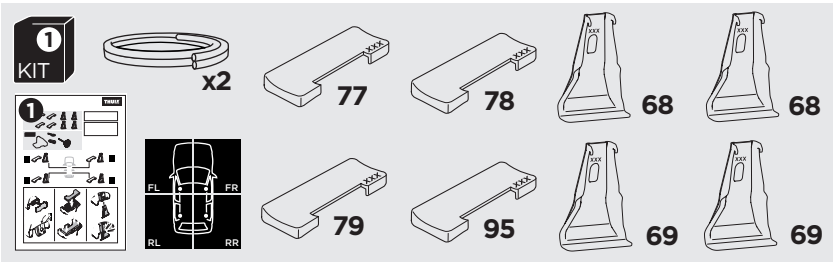

1

Kit 5015

VOLKSWAGEN Polo (Mk V.), 5-dr Hatchback, 09-17

ISO 11154-E

THULE WingBar Evo	THULE WingBar Edge	THULE WingBar	THULE SquareBar	Evo X (scale)	Edge X (scale)
VOLKSWAGEN Polo (Mk V.), 5-dr Hatchback, 09-17				41	O

THULE ProBar	THULE SlideBar	X (mm/inch)		
VOLKSWAGEN Polo (Mk V.), 5-dr Hatchback, 09-17		1061 mm / 41 3/4"		

THULE WingBar Evo	THULE WingBar Edge	THULE WingBar	THULE SquareBar	Evo Y (scale)	Edge Y (scale)
VOLKSWAGEN Polo (Mk V.), 5-dr Hatchback, 09-17				36	G

THULE ProBar	THULE SlideBar	Y (mm/inch)		
VOLKSWAGEN Polo (Mk V.), 5-dr Hatchback, 09-17		1011 mm / 39 3/4"		

	W (mm/inch)	Z (mm/inch)
VOLKSWAGEN Polo (Mk V.), 5-dr Hatchback, 09-17	795 mm / 31 1/4"	175 mm / 6 7/8"