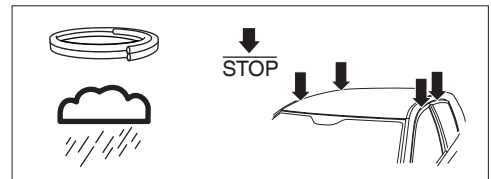

1

Kit 5015

VOLKSWAGEN Polo (Mk V.), 5-dr Hatchback, 09-17

ISO 11154-E

THULE WingBar Evo	THULE WingBar Edge	THULE WingBar	THULE SquareBar	Evo X (scale)	Edge X (scale)
VOLKSWAGEN Polo (Mk V.), 5-dr Hatchback, 09-17				41	O

THULE ProBar	THULE SlideBar	X (mm/inch)		
VOLKSWAGEN Polo (Mk V.), 5-dr Hatchback, 09-17		1061 mm / 41 3/4"		

THULE WingBar Evo	THULE WingBar Edge	THULE WingBar	THULE SquareBar	Evo Y (scale)	Edge Y (scale)
VOLKSWAGEN Polo (Mk V.), 5-dr Hatchback, 09-17				36	G

THULE ProBar	THULE SlideBar	Y (mm/inch)		
VOLKSWAGEN Polo (Mk V.), 5-dr Hatchback, 09-17		1011 mm / 39 3/4"		

	W (mm/inch)	Z (mm/inch)
VOLKSWAGEN Polo (Mk V.), 5-dr Hatchback, 09-17	795 mm / 31 1/4"	175 mm / 6 7/8"