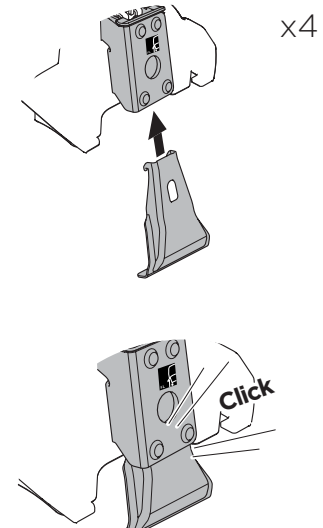

1

Kit 5114

AUDI A5 Sportback, 5-dr Hatchback, 09-16

ISO 11154-E

1 KIT + FOOT PACK **2**

2

3

THULE WingBar Evo	THULE WingBar Edge	THULE WingBar	THULE SquareBar	Evo X (scale)	Edge X (scale)
AUDI A5 Sportback, 5-dr Hatchback, 09-16				42,5	L

THULE ProBar	THULE SlideBar	X (mm/inch)		
AUDI A5 Sportback, 5-dr Hatchback, 09-16		1076 mm / 42 3/8"		

THULE WingBar Evo	THULE WingBar Edge	THULE WingBar	THULE SquareBar	Evo Y (scale)	Edge Y (scale)
AUDI A5 Sportback, 5-dr Hatchback, 09-16				39,5	R