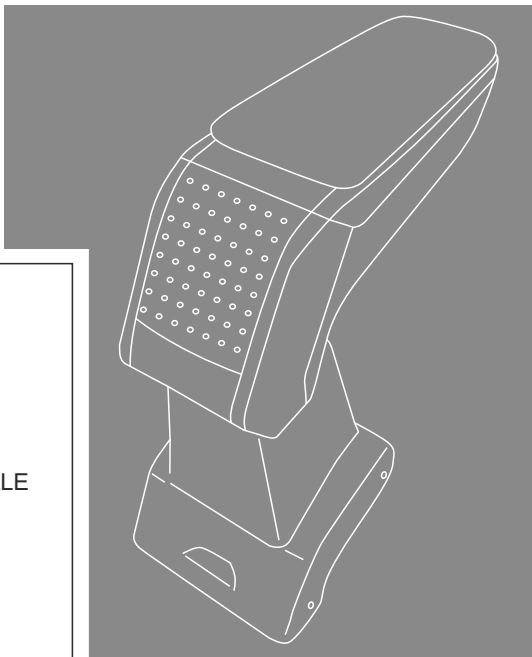

VOLKSWAGEN POLO 2018-

ARMSTER S:

V01015

EN	CENTER ARMREST
D	MITTELARMLEHNE
F	ACCOUDOIR CENTRAL
E	APOYABRAZOS CENTRAL
NL	CENTER CONSOLE
I	APPOGGIA BRACCIO CENTRALE
P	CONSOLE
H	KARTÁMASZ
CZ	OPĚRKY RUKY
SK	STREDOVA OPIERKA RUKY
SL	NASLON ROKE
HR	NASLON ZA RUKU
RO	COTIERĂ
RU	ПОДЛОКОТНИК
PL	PODŁOKIETNIK
TR	OTOMOBIL KOLÇAĞI

4x  St 4,8x16
 4x  St 3,9x25
 4x  Ø 4,3x12