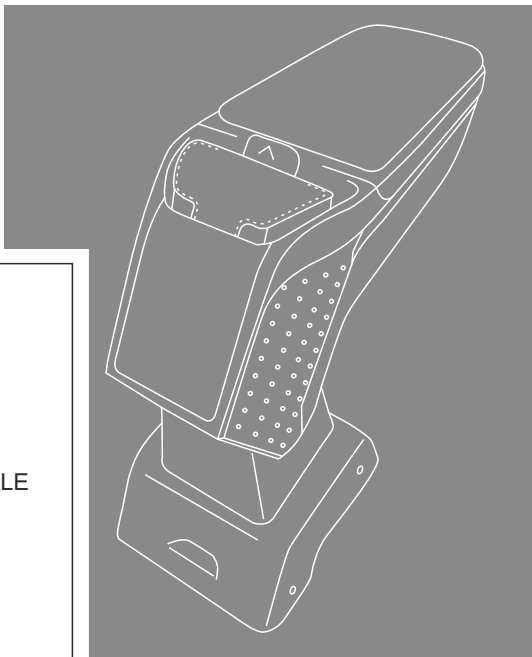

## VOLKSWAGEN POLO 2018-

ARMSTER 2:

V01013

EN	CENTER ARMREST
D	MITTELARMLEHNE
F	ACCOUDOIR CENTRAL
E	APOYABRAZOS CENTRAL
NL	CENTER CONSOLE
I	APPOGGIA BRACCIO CENTRALE
P	CONSOLE
H	KARTÁMASZ
CZ	OPĚRKY RUKY
SK	STREDOVA OPIERKA RUKY
SL	NASLON ROKE
HR	NASLON ZA RUKU
RO	COTIERĂ
RU	ПОДЛОКОТНИК
PL	PODŁOKIETNIK
TR	OTOMOBİL KOLÇAĞI

4x

St 4,8x16

4x

St 3,9x25

4x

Ø 4,3x12