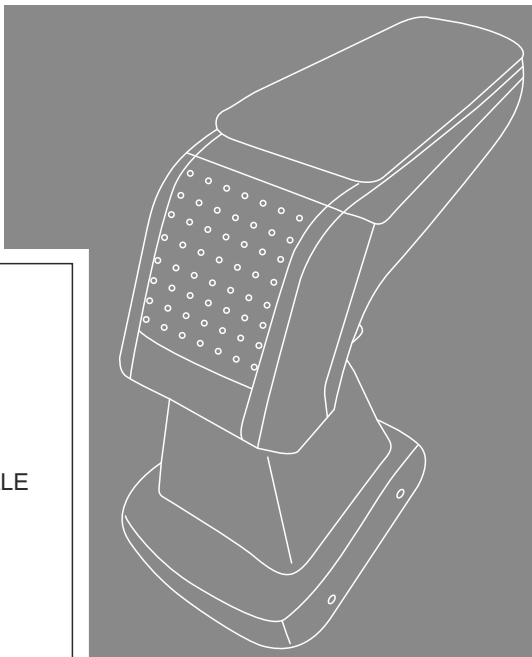

NISSAN MICRA 2017-

ARMSTER S:

V00967

EN	CENTER ARMREST
D	MITTELARMLEHNE
F	ACCOUDOIR CENTRAL
E	APOYABRAZOS CENTRAL
NL	CENTER CONSOLE
I	APPOGGIA BRACCIO CENTRALE
P	CONSOLE
H	KARTÁMASZ
CZ	OPĚRKY RUKY
SK	STREDOVA OPIERKA RUKY
SL	NASLON ROKE
HR	NASLON ZA RUKU
RO	COTIERĂ
RU	ПОДЛОКОТНИК
PL	PODŁOKIETNIK
TR	OTOMOBIL KOLÇAĞI

4x

St 4,8x16

4x

St 3,9x25

4x

Ø 4,3x12