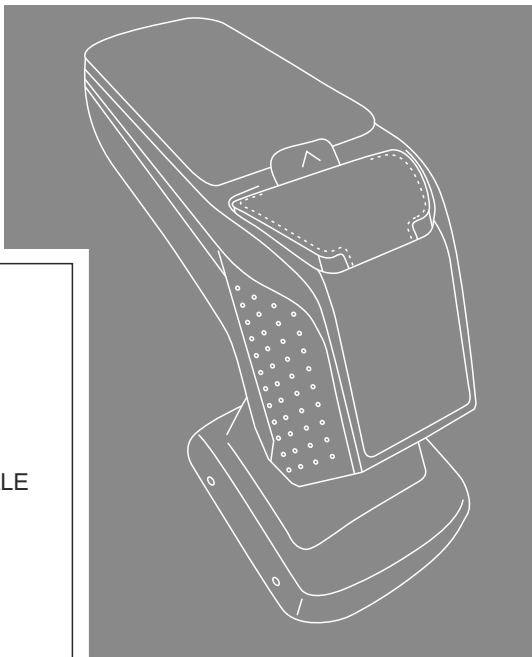

NISSAN MICRA 2017-

ARMSTER 2:

V00965

EN	CENTER ARMREST
D	MITTELARMLEHNE
F	ACCOUDOIR CENTRAL
E	APOYABRAZOS CENTRAL
NL	CENTER CONSOLE
I	APPOGGIA BRACCIO CENTRALE
P	CONSOLE
H	KARTÁMASZ
CZ	OPĚRKY RUKY
SK	STREDOVA OPIERKA RUKY
SL	NASLON ROKE
HR	NASLON ZA RUKU
RO	COTIERĂ
RU	ПОДЛОКОТНИК
PL	PODŁOKIETNIK
TR	OTOMOBIL KOLÇAĞI

4x

St 4,8x16

4x

St 3,9x25

4x

Ø 4,3x12