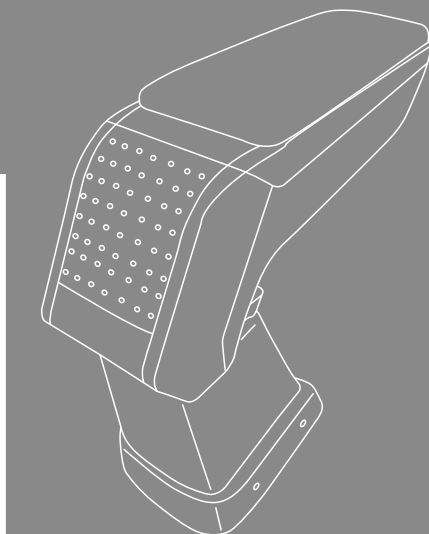

SUZUKI SWIFT 2017-

ARMSTER S:

V0095 I

| | |
|----|---------------------------|
| EN | CENTER ARMREST |
| D | MITTELARMLEHNE |
| F | ACCOUDOIR CENTRAL |
| E | APOYABRAZOS CENTRAL |
| NL | CENTER CONSOLE |
| I | APPOGGIA BRACCIO CENTRALE |
| P | CONSOLE |
| H | KARTÁMASZ |
| CZ | OPĚRKY RUKY |
| SK | STREDOVA OPIERKA RUKY |
| SL | NASLON ROKE |
| HR | NASLON ZA RUKU |
| RO | COTIERĂ |
| RU | ПОДЛОКОТНИК |
| PL | PODŁOKIETNIK |
| TR | OTOMOBİL KOLÇAĞI |

4x

St 4,8x16

4x

St 3,9x25

4x

Ø 4,3x12