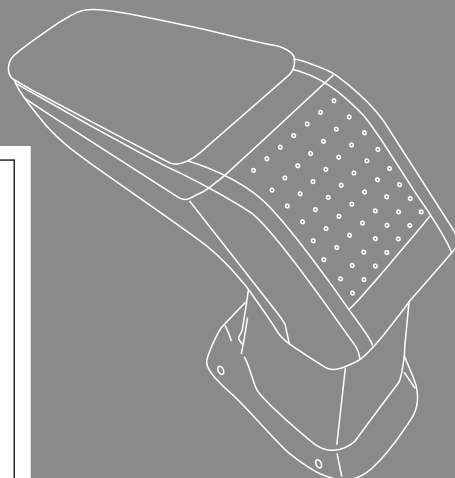

TOYOTA AYGO 2014-

ARMSTER S:

V00796 

EN	CENTER ARMREST
D	MITTELARMLEHNE
F	ACCOUDOIR CENTRAL
E	APOYABRAZOS CENTRAL
NL	CENTER CONSOLE
I	APPOGGIA BRACCIO CENTRALE
P	CONSOLE
H	KARTÁMASZ
CZ	OP RKY RUKY
SK	STREDOVA OPIERKA RUKY
SL	NASLON ROKE
HR	NASLON ZA RUKU
RO	COTIER
RU	О К
PL	PODŁOKIETNIK
TR	OTOMOBIL KOLÇA I

4x

St 4,8x16

4x

St 3,9x25

4x

Ø 4,3x12